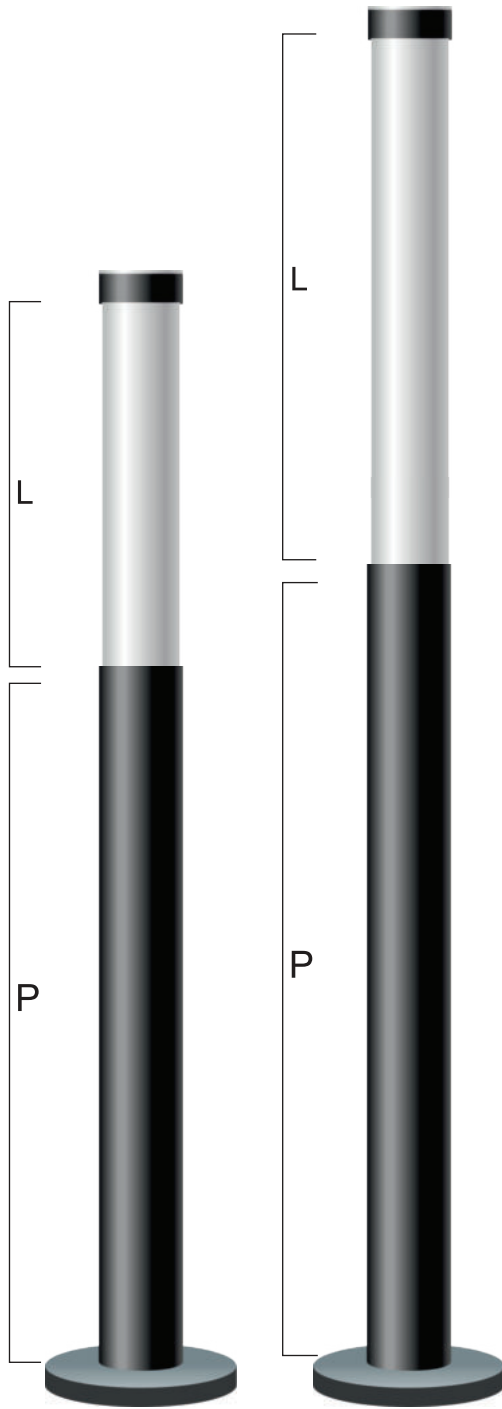

MODEL : 5TPL