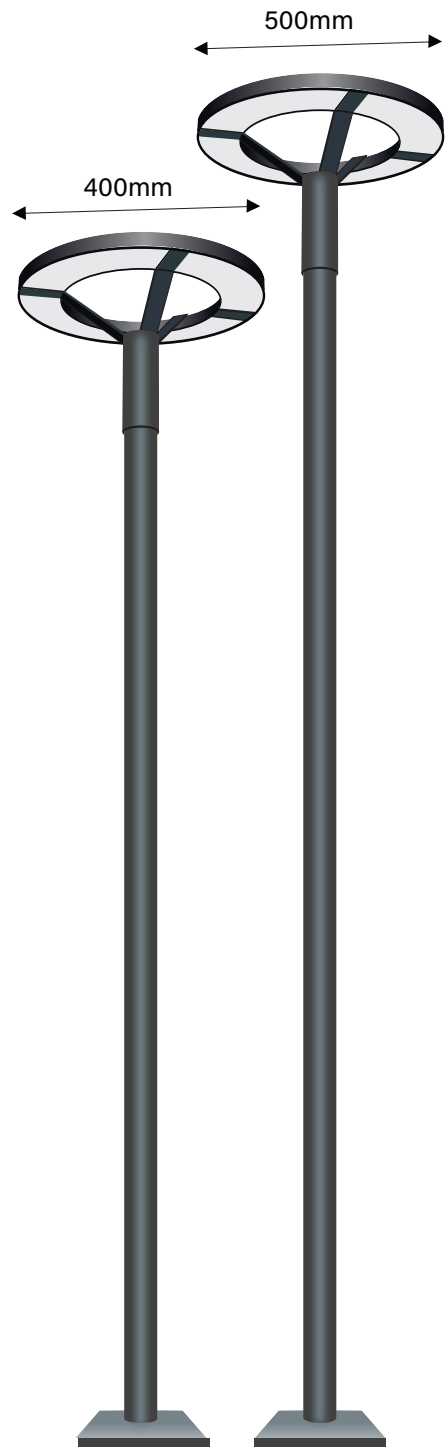

Product Code	Watts	Height(mm)	Pole Dia Ø
23HPL - A	50W	3000	Ø114 & Ø60
23HPL - B	100W	3000	Ø114 & Ø60
23HPL - C	50W	4000	Ø114 & Ø60
23HPL - D	100W	4000	Ø114 & Ø60
23HPL - E	50W	5000	Ø114 & Ø60
23HPL - F	100W	5000	Ø114 & Ø60

**MODEL : 24HPL**

Product Code	Watts	Height(mm)	Pole Dia Ø
24HPL - A	50W	2400	Ø75mm
24HPL - B	50W	3000	Ø75mm
24HPL - C	50W	3600	Ø75mm
24HPL - D	50W	2400	Ø114 & Ø75
24HPL - E	50W	3000	Ø114 & Ø75
24HPL - F	50W	3600	Ø114 & Ø75

**Body: CAST ALUMINIUM; Base: B22**

**MODEL : 25HPL**

**MODEL : 26HPL**

Product Code	Watts	Height(mm)	Pole Dia Ø
25HPL - A	50W	2400	Ø60mm
25HPL - B	50W	3000	Ø60mm
25HPL - C	50W	3600	Ø60mm

Product Code	Watts	Height(mm)	Pole Dia Ø
26HPL - A	50W	2400	Ø60mm
26HPL - B	50W	3000	Ø60mm
26HPL - C	50W	2400	Ø114 & Ø60
26HPL - D	50W	3000	Ø114 & Ø60

# Trendy Pole Lights

**MODEL : 1TPL**

**MODEL : 2TPL**

Product Code	Watts	Height(mm)	Pole Dia Ø(mm)
1TPL - A	50W X 1	2400	Ø60
1TPL - B	50W X 2	2400	Ø60
1TPL - C	50W X 1	3000	Ø60
1TPL - D	50W X 2	3000	Ø60
1TPL - E	50W X 1	3600	Ø60
1TPL - F	50W X 2	3600	Ø60