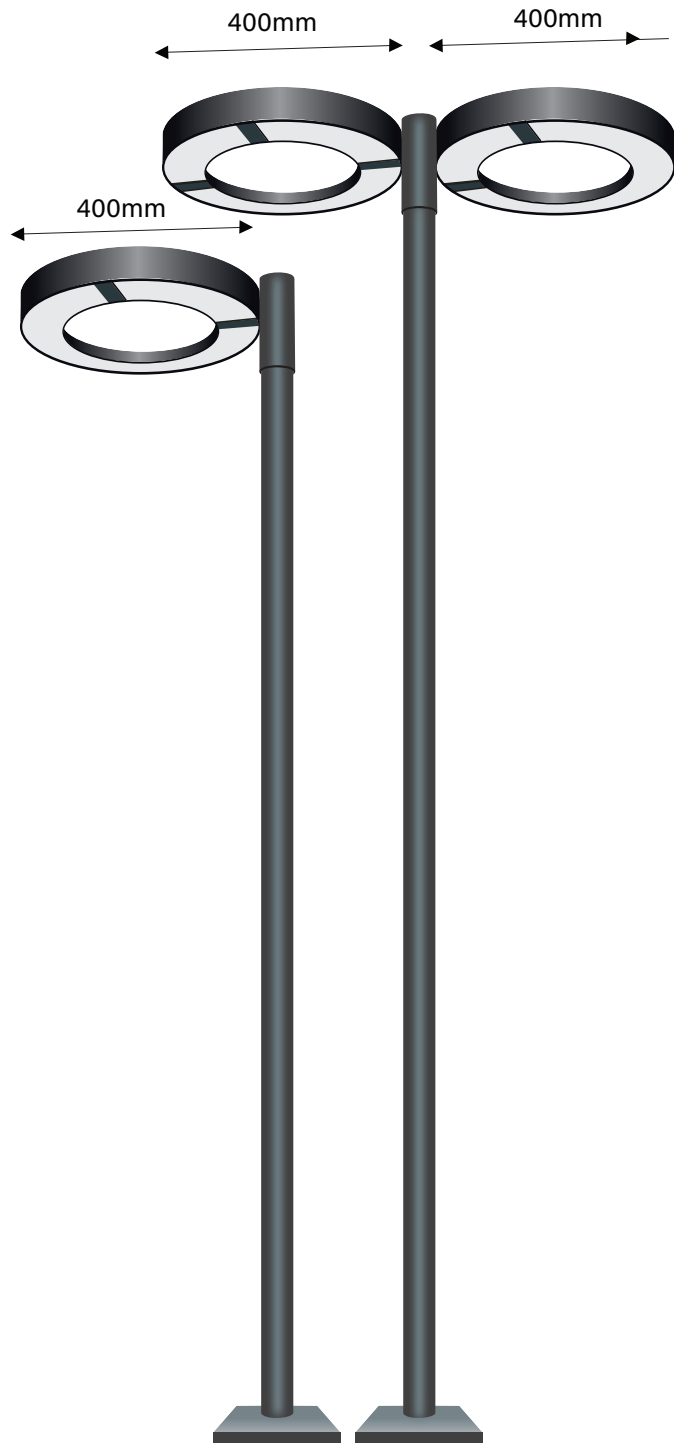

Product Code	Watts	Height(mm)	Pole Dia Ø
23HPL - A	50W	3000	Ø114 & Ø60
23HPL - B	100W	3000	Ø114 & Ø60
23HPL - C	50W	4000	Ø114 & Ø60
23HPL - D	100W	4000	Ø114 & Ø60
23HPL - E	50W	5000	Ø114 & Ø60
23HPL - F	100W	5000	Ø114 & Ø60

**MODEL : 24HPL**

Product Code	Watts	Height(mm)	Pole Dia Ø
24HPL - A	50W	2400	Ø75mm
24HPL - B	50W	3000	Ø75mm
24HPL - C	50W	3600	Ø75mm
24HPL - D	50W	2400	Ø114 & Ø75
24HPL - E	50W	3000	Ø114 & Ø75
24HPL - F	50W	3600	Ø114 & Ø75

**Body: CAST ALUMINIUM; Base: B22**

**MODEL : 25HPL**

**MODEL : 26HPL**

Product Code	Watts	Height(mm)	Pole Dia Ø
25HPL - A	50W	2400	Ø60mm
25HPL - B	50W	3000	Ø60mm
25HPL - C	50W	3600	Ø60mm

Product Code	Watts	Height(mm)	Pole Dia Ø
26HPL - A	50W	2400	Ø60mm
26HPL - B	50W	3000	Ø60mm
26HPL - C	50W	2400	Ø114 & Ø60
26HPL - D	50W	3000	Ø114 & Ø60

# Trendy Pole Lights

**MODEL : 1TPL**

**MODEL : 2TPL**

Product Code	Watts	Height(mm)	Pole Dia Ø(mm)
1TPL - A	50W X 1	2400	Ø60
1TPL - B	50W X 2	2400	Ø60
1TPL - C	50W X 1	3000	Ø60
1TPL - D	50W X 2	3000	Ø60
1TPL - E	50W X 1	3600	Ø60
1TPL - F	50W X 2	3600	Ø60